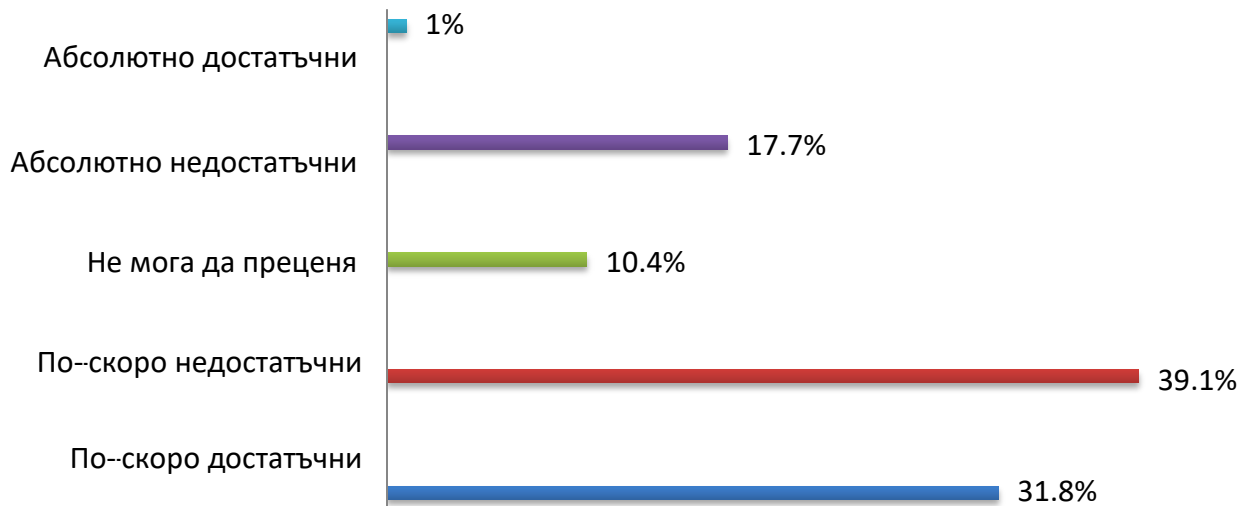

Медицински университет – Варна

Оценка на електронната среда в университета.
Профил на ползвателите на електронни ресурси.

Оценка на предоставените електронни материали

Как бихте определили материалите в електронните дисциплини?