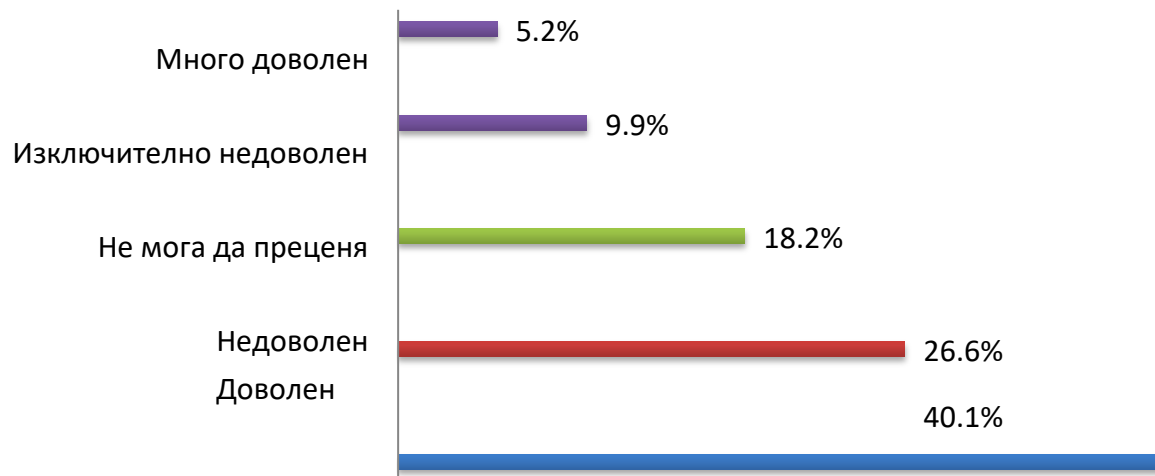

Медицински университет – Варна

Оценка на електронната среда в университета.
Профил на ползвателите на електронни ресурси.

Степен на удовлетвореност

Каква е Вашата обща удовлетвореност от Blackboard Learn+ ?