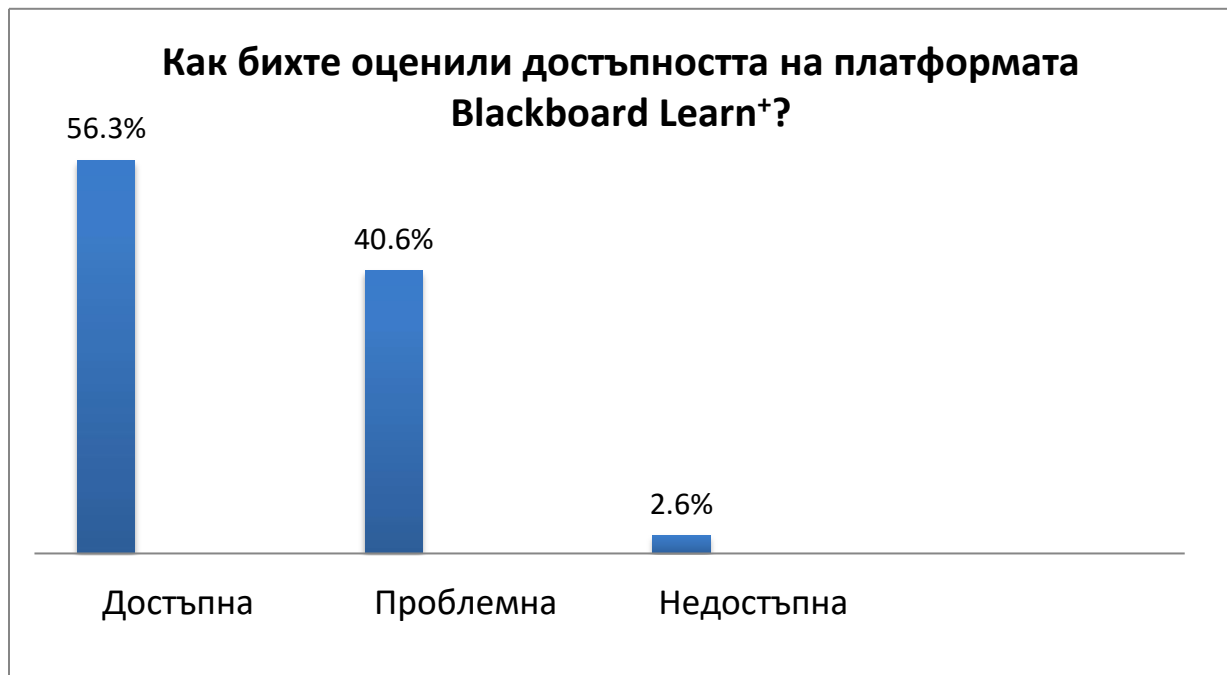

Медицински университет – Варна

Оценка на електронната среда в университета.
Профил на ползвателите на електронни ресурси.

Година на обучение

Медицински университет – Варна

Оценка на електронната среда в университета.
Профил на ползвателите на електронни ресурси.

Оценка на електронната среда

Медицински университет – Варна

Оценка на електронната среда в университета.
Профил на ползвателите на електронни ресурси.

Ползваемост на електронната среда

Колко пъти в седмицата ползвате Blackboard Learn+?