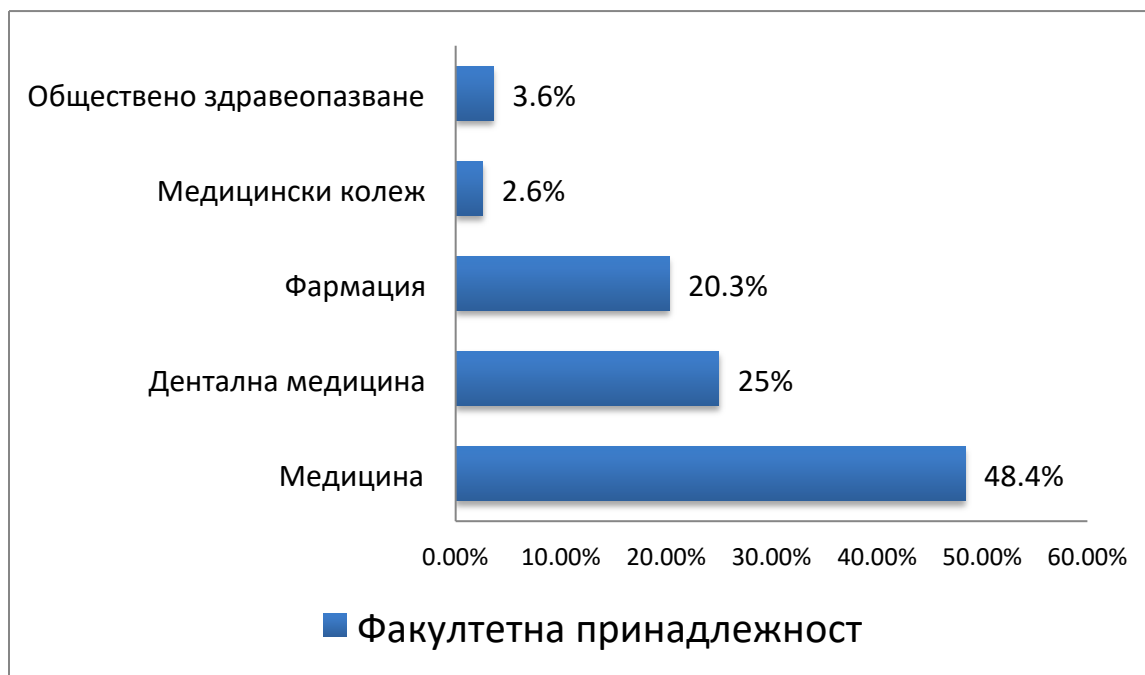

Медицински университет – Варна

Оценка на електронната среда в университета.
Профил на ползвателите на електронни ресурси.

Ползватели на електронна среда [Студенти] (проучване направено през 2016г.)

Принадлежност