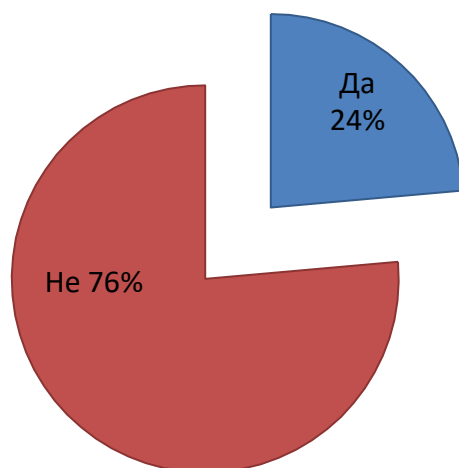

Медицински университет – Варна

Оценка на електронната среда в университета.
Профил на ползвателите на електронни ресурси.

Използване на мобилни приложения

Ползвате ли мобилното приложение на
Blackboard Learn +?