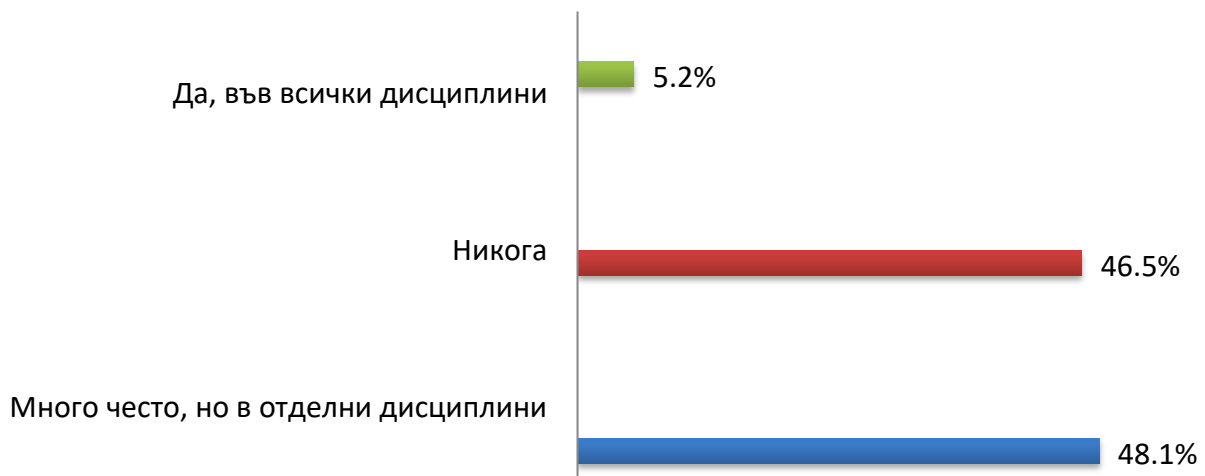

Медицински университет – Варна

Оценка на електронната среда в университета.
Профил на ползвателите на електронни ресурси.

Електронно оценяване

Използвани ли са тестови форми на изпитване в
Blackboard Learn + във Вашите дисциплини?