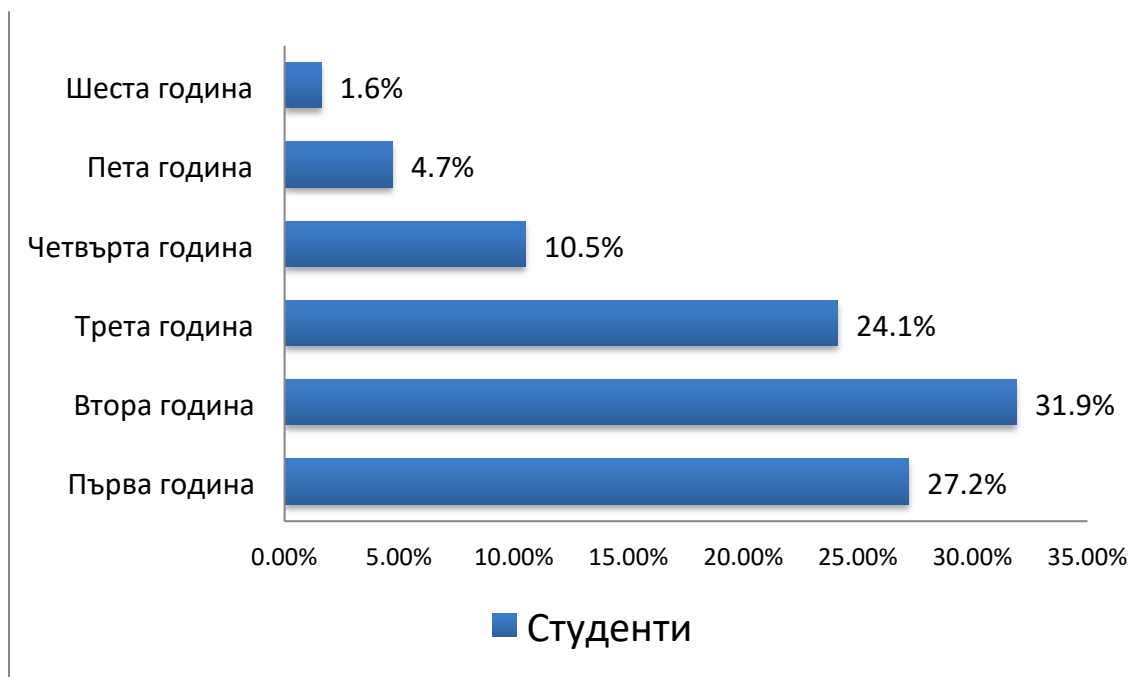

Медицински университет – Варна

Оценка на електронната среда в университета.
Профил на ползвателите на електронни ресурси.

Година на обучение